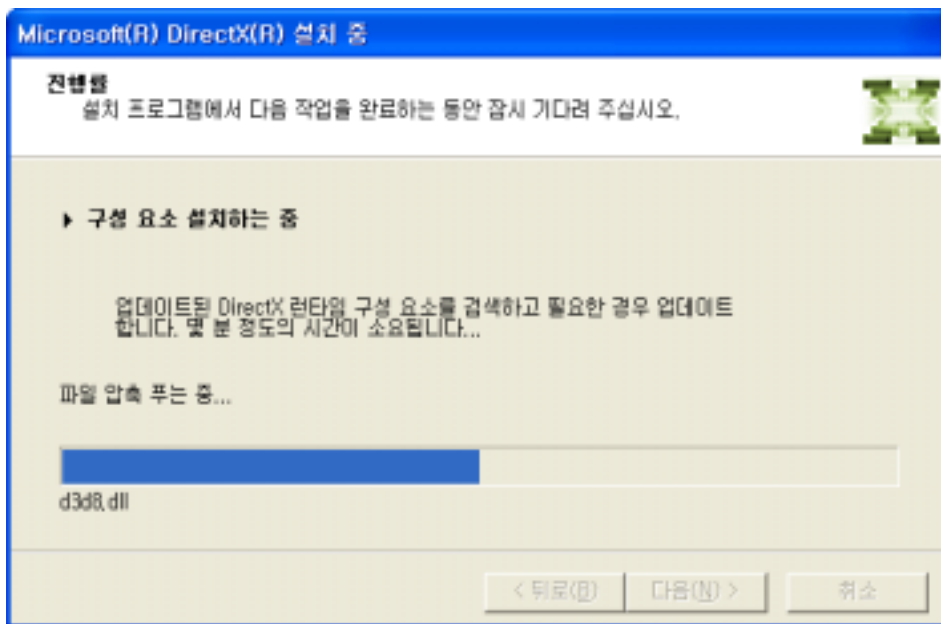

- DirectX

4.