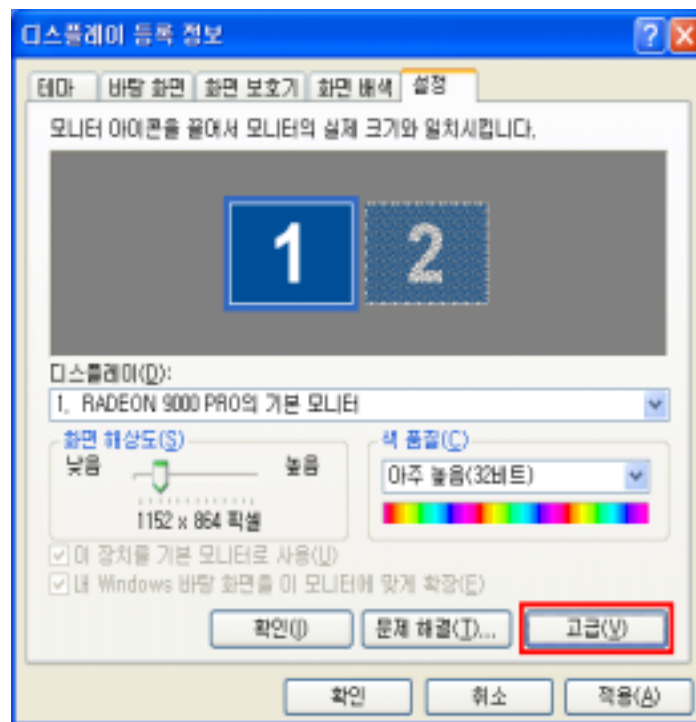

Note

-3-3. ATI

1. ATI

가
“ ”
“ Windows ” (☑)

- ATI

2.

ATI

3.