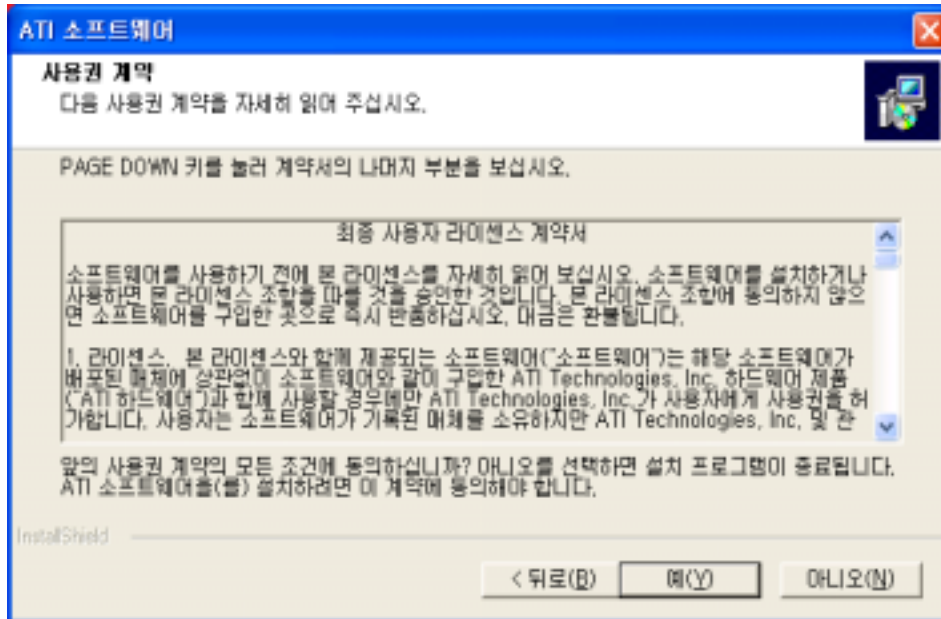

CATALYST

8. ATI

『 』