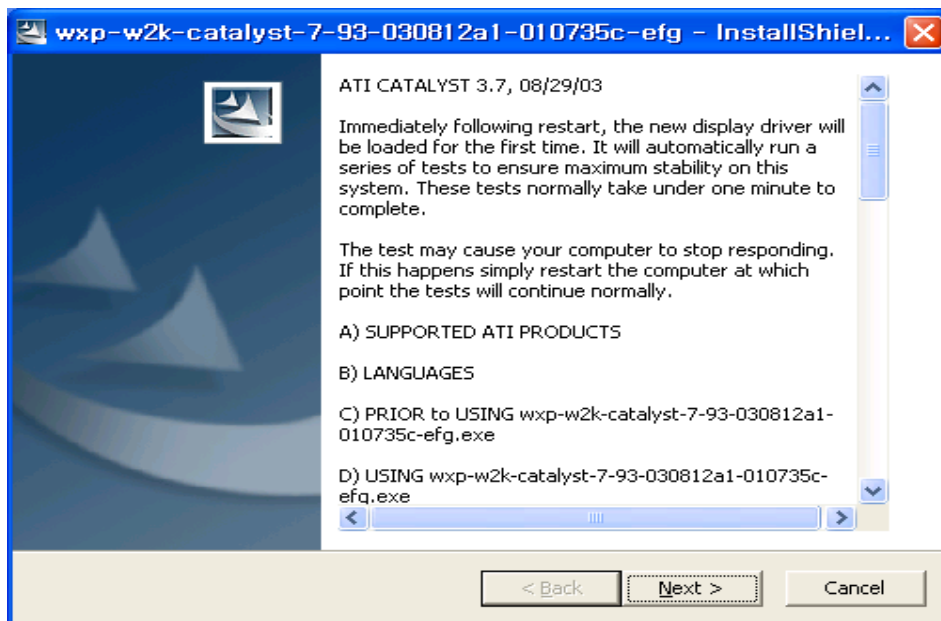

가

1. <ATI >

CATALYST -

2. <WIN 2K / XP DRIVER INSTALL>

3. 『Next』

CATALYST

4.

『Next』