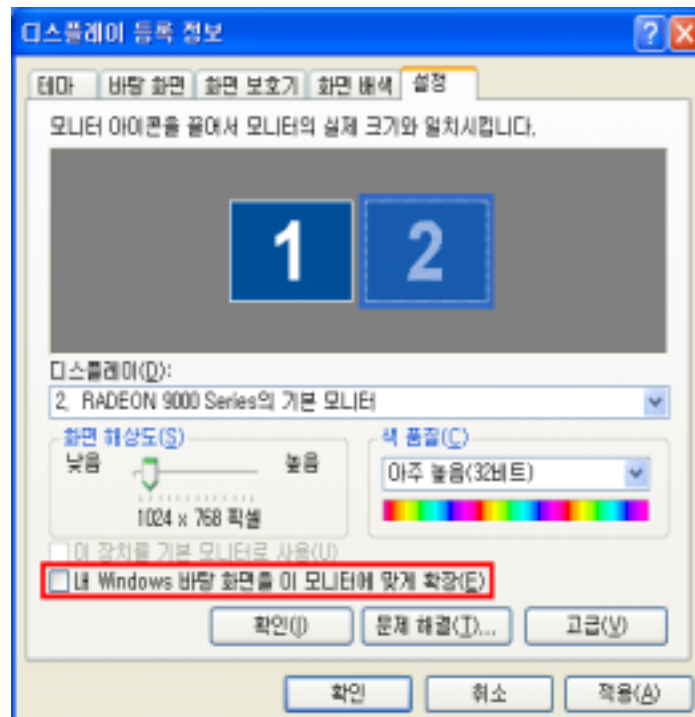

가 ()

4.

Note

5.

6. 1 (1) 2 (2) , 『 』 , 『 』

-3.

1. Windows 2 『 』 ([X]) 『 』 , 1 『 』

2.